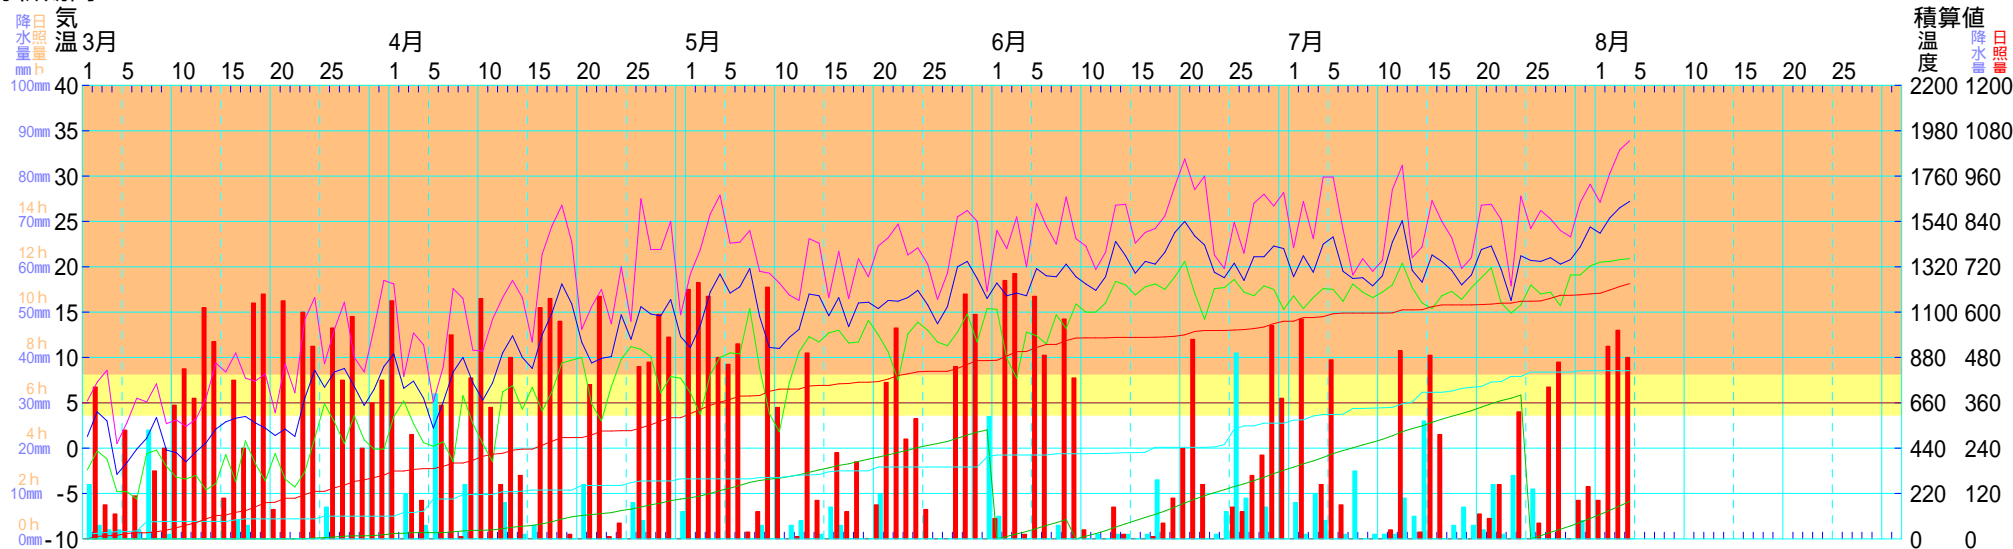

病害虫 オオタバコガ
 発育零点 5
 警告温度 600
 有効積算温度 800

気象状況 分析グラフ

観測地点 群馬県沼田市

凡例

作成 平成15年08月05日

分析期間 2003/03/01 ~ 2003/08/31

分析期間 2002/03/01 ~ 2002/08/31

このデータは、気象庁「電子閲覧室」などのデータを基に作成しています。