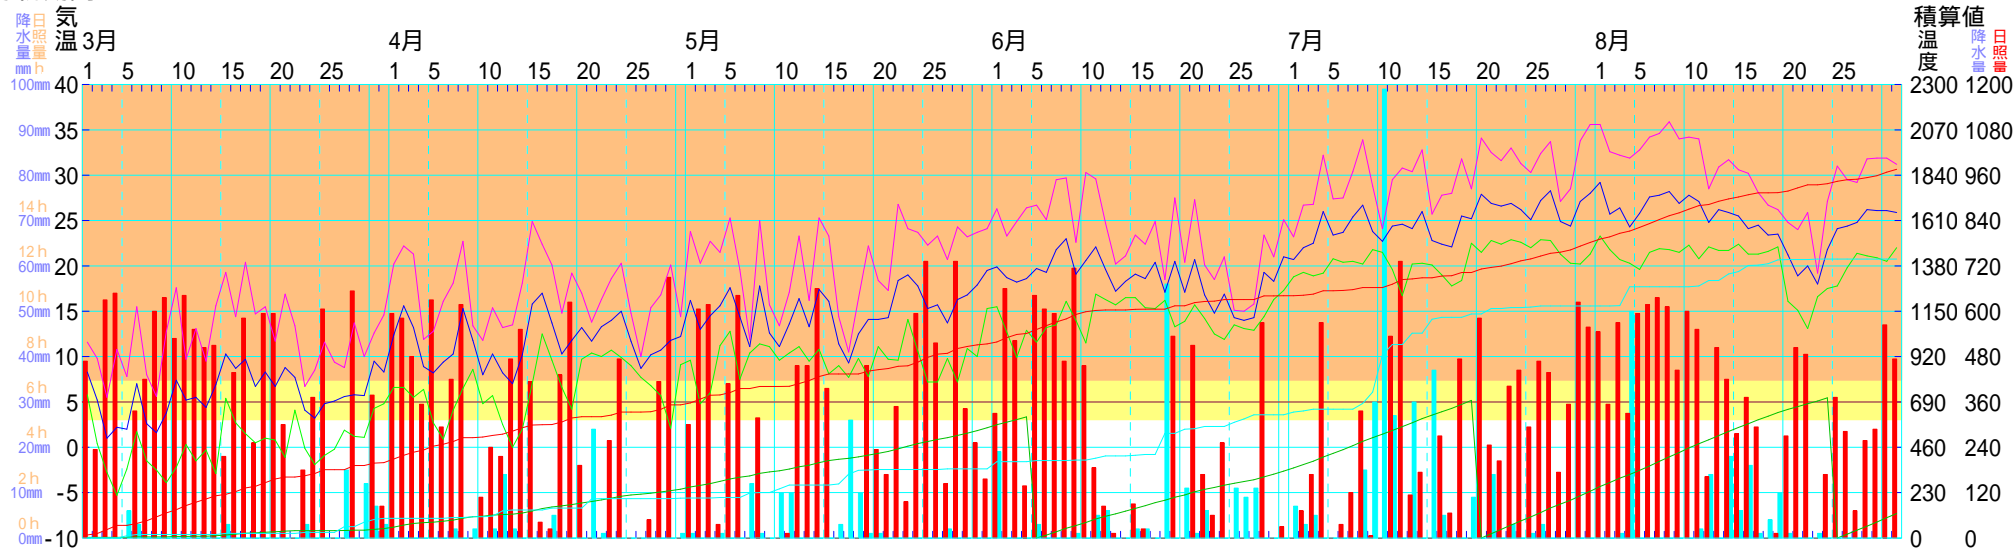

病害虫 オオタバコガ
 発育零点 5
 警告温度 600
 有効積算温度 800

気象状況 分析グラフ

観測地点 群馬県沼田市

凡例

作成 平成15年08月05日

分析期間 2003/03/01 ~ 2003/08/31

分析期間 2002/03/01 ~ 2002/08/31

このデータは、気象庁「電子閲覧室」などのデータを基に作成しています。